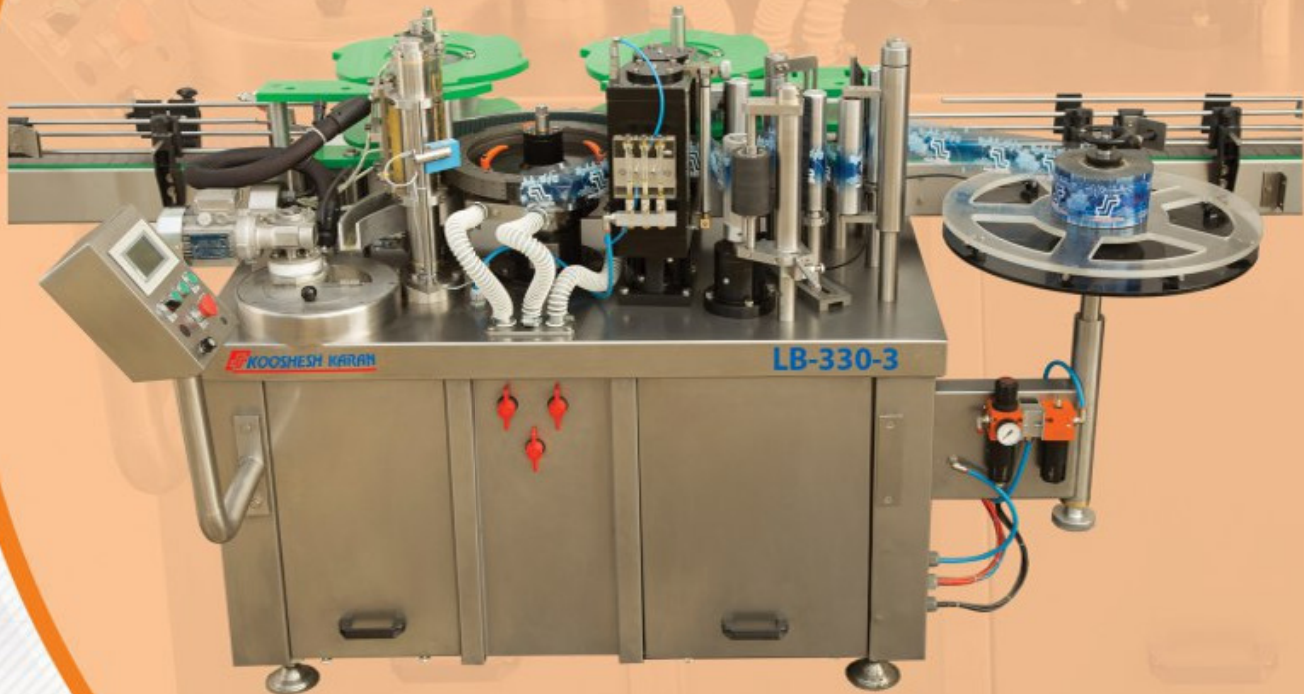

كوشش كاران Kooshesh Karan

Manufacturer of Food Packaging & Processing Equipments

سازنده ماشين آلات بسته بندي صنايع غذايي و دارويي

OPP-LB 330-3